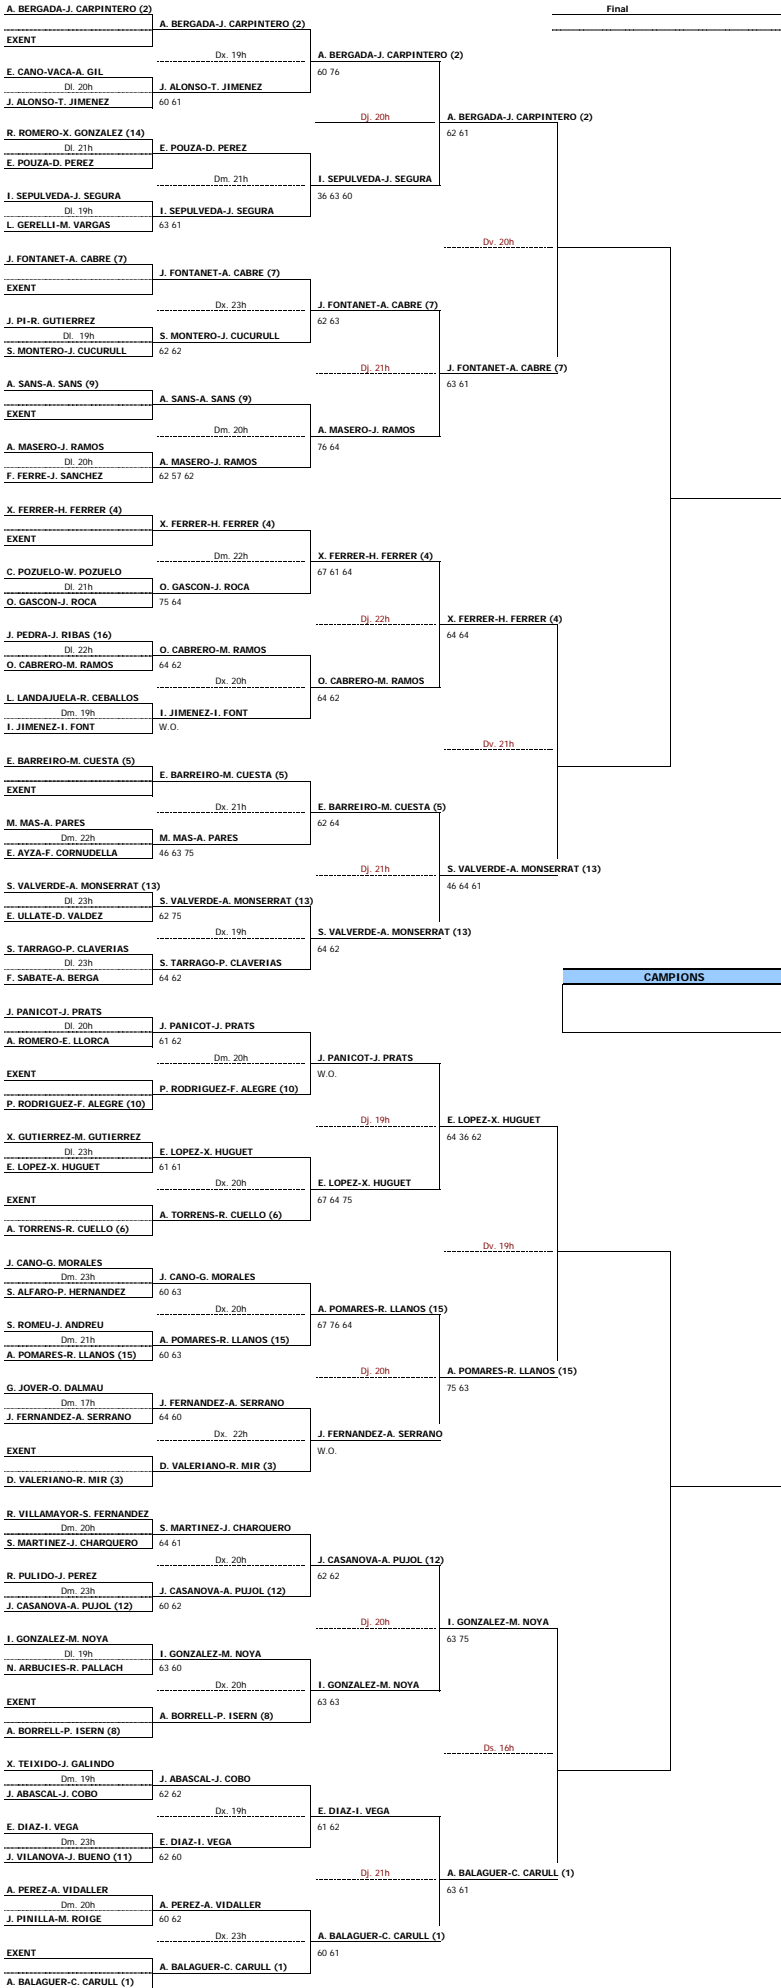

Federació Catalana de Pàdel

Prova : Circuit Català de Pàdel 2010
 Lloc : CT Tarragona
 Data : Del 19 al 25 d'Abril

Judge-Arbitre : Xavier Baz
 Estrelles : 12
 Categoria : 3ª Categoría MASCULINA

CAMPIONS