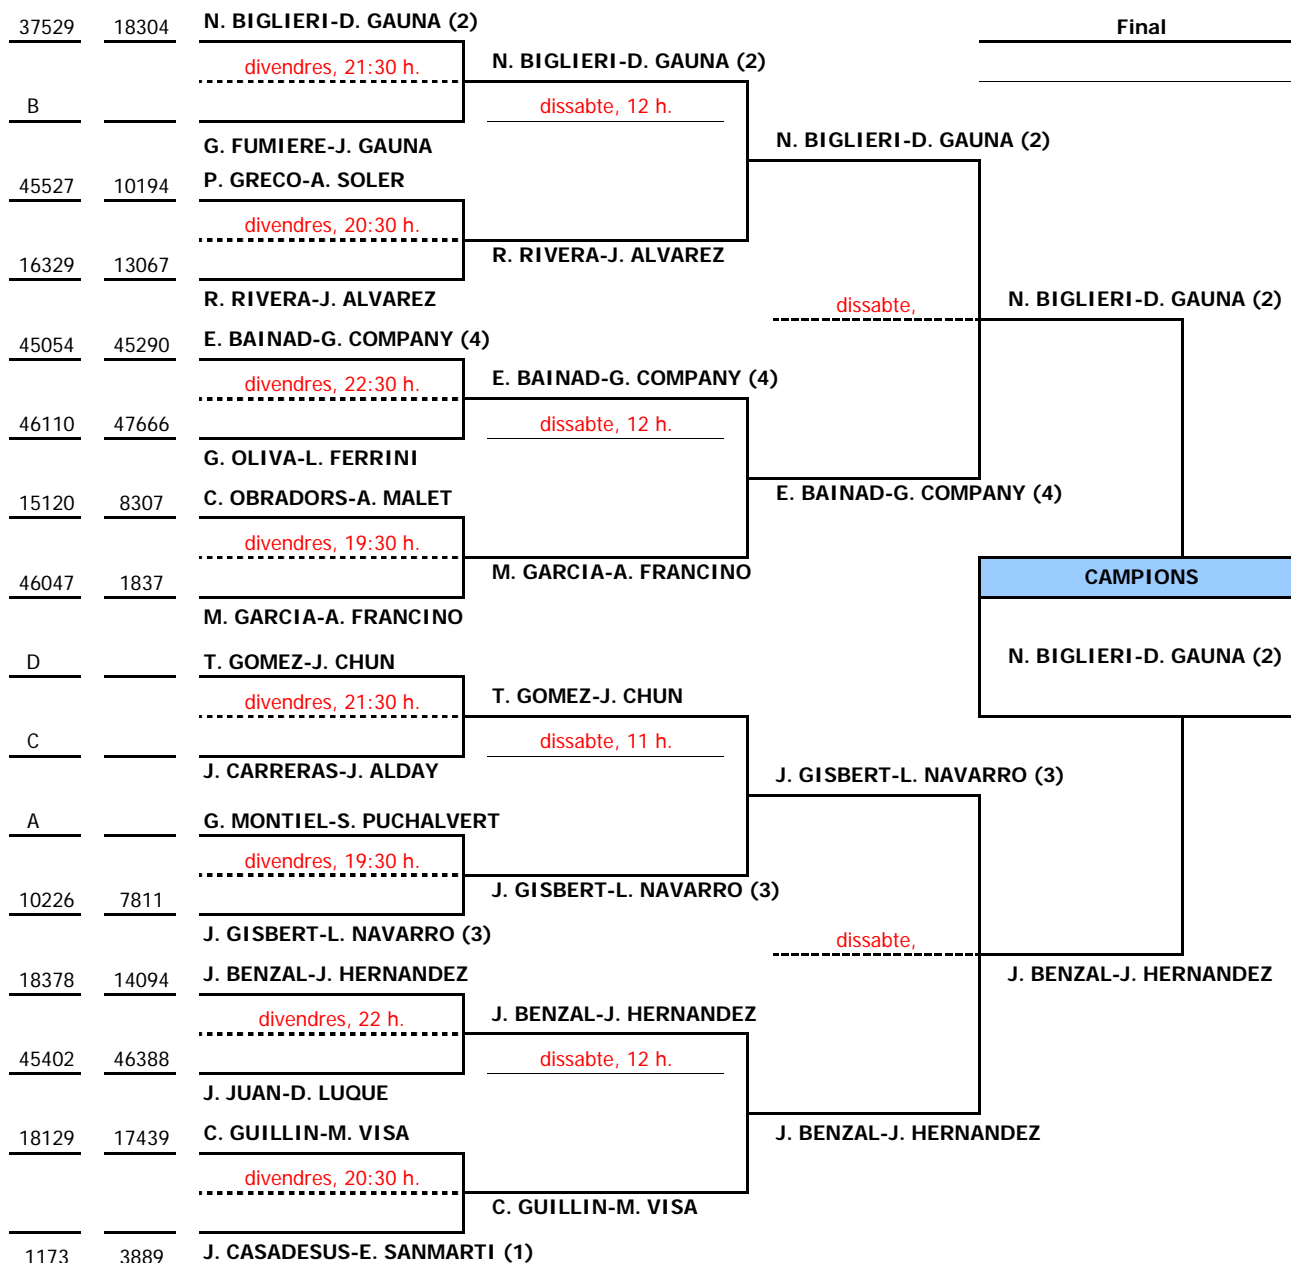

Federació Catalana de Pàdel

Prova:	Circuit Català de Pàdel 2009	Jutge-Arbitre :	Gerard Jover
Lloc :	CT Tarragona	Estrelles :	23
Data :	Del 20 al 26 d´Abril	Categoria:	1^a Cat. MASCULINA

Federació Catalana de Pàdel

Prova: **Circuit Català de Pàdel 2009**
 Lloc: **CT Tarragona**
 Data: **Del 20 al 26 d'Abril**

Jutge-Arbitre: **Gerard Jover**
 Estrelles: **21**
 Categoria: **1^a Cat. FEMENINA**

CAMPIONES

M. IBAÑEZ-M. CANO (1)