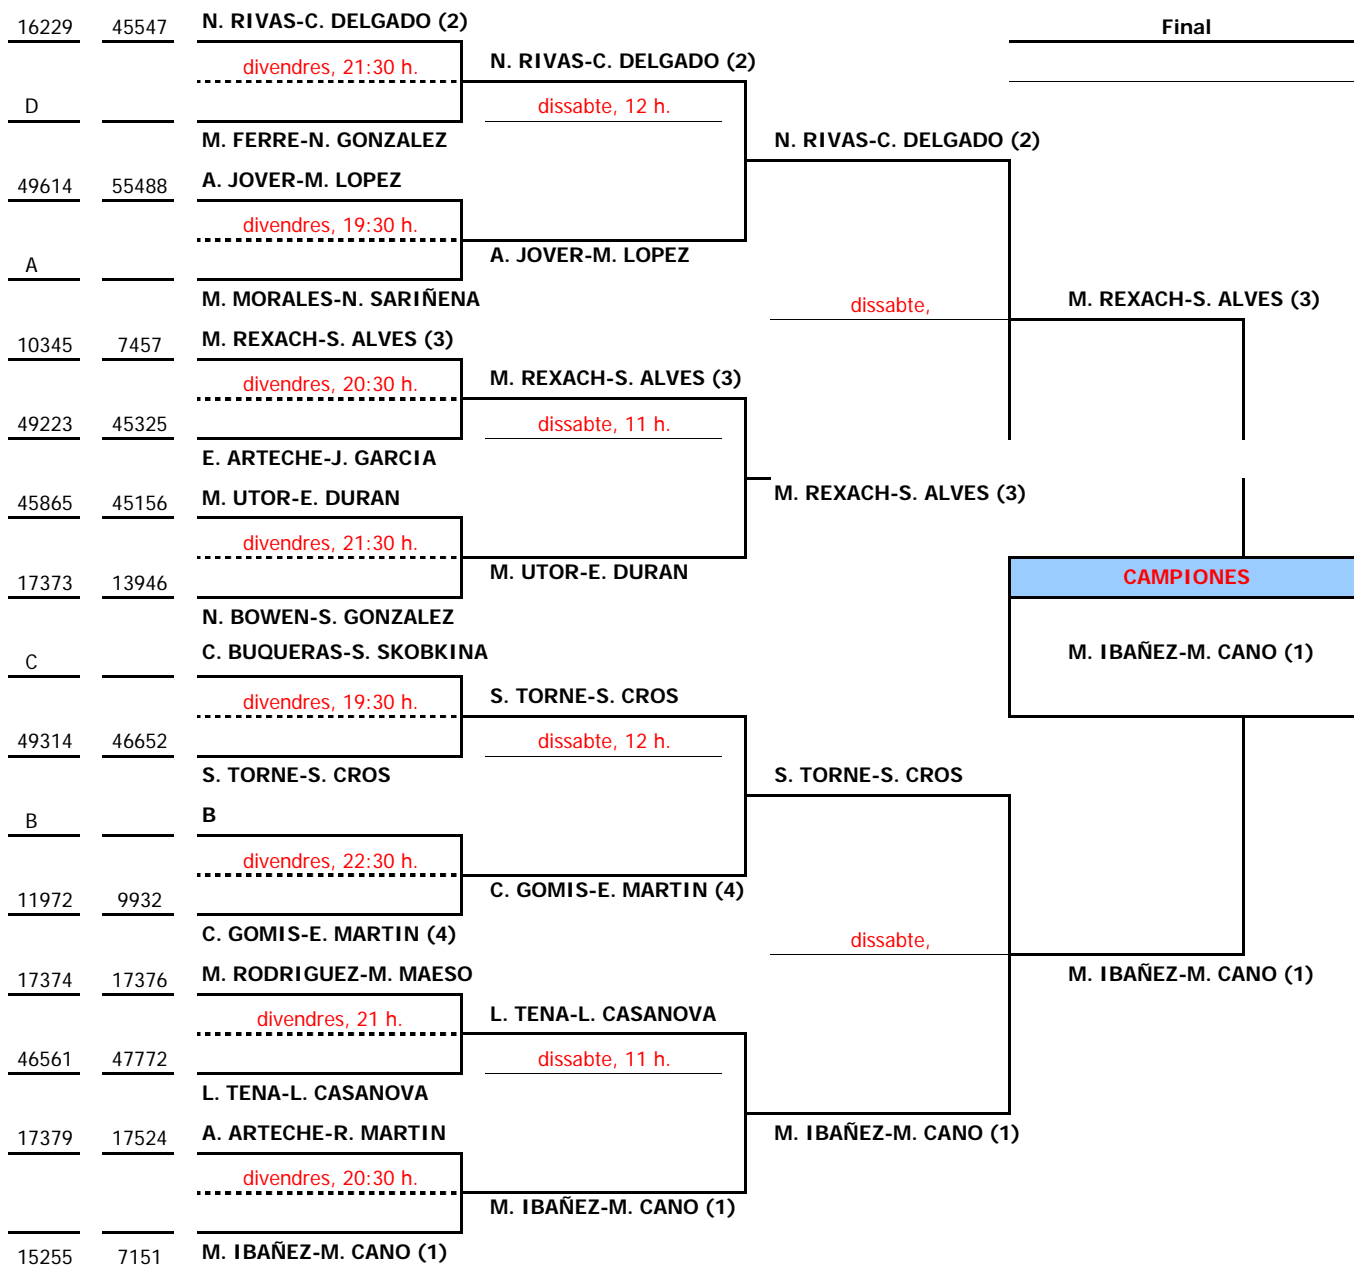

Federació Catalana de Pàdel

Prova:	Circuit Català de Pàdel 2009	Jutge-Arbitre :	Gerard Jover
Lloc :	CT Tarragona	Estrelles :	23
Data :	Del 20 al 26 d´Abril	Categoria:	1^a Cat. MASCULINA

Federació Catalana de Pàdel

Prova: **Circuit Català de Pàdel 2009**
 Lloc: **CT Tarragona**
 Data: **Del 20 al 26 d'Abril**

Jutge-Arbitre: **Gerard Jover**
 Estrelles: **21**
 Categoria: **1^a Cat. FEMENINA**

CAMPIONES

M. IBAÑEZ-M. CANO (1)